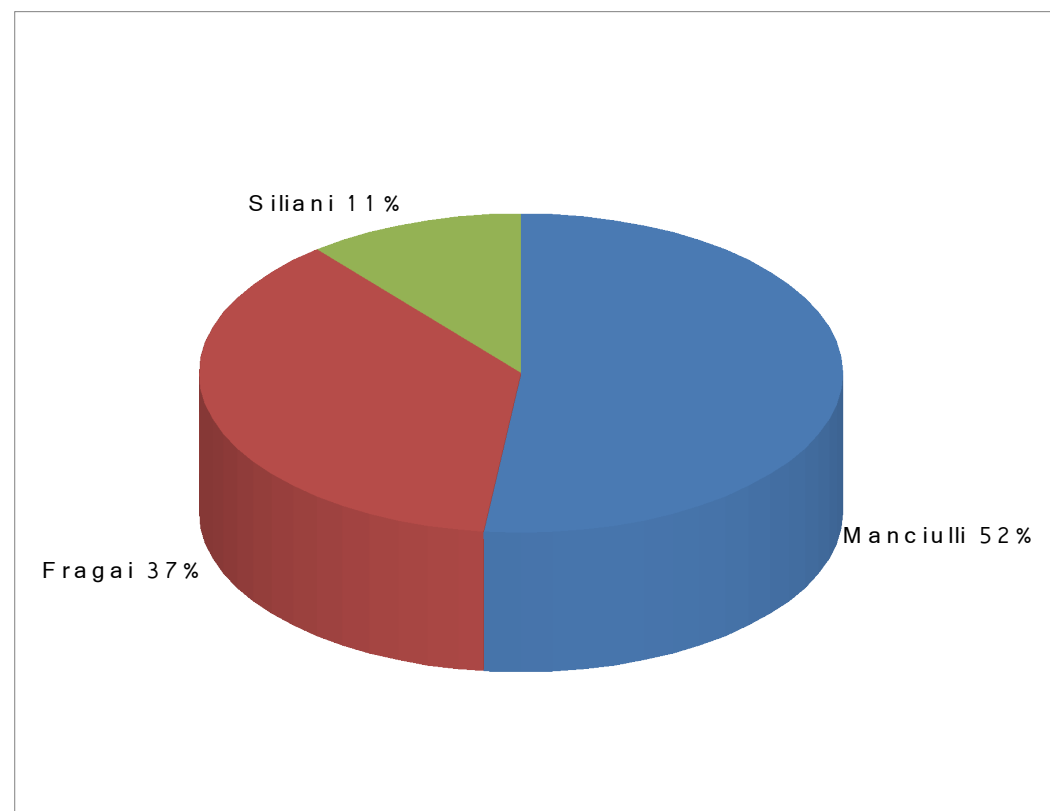

RISULTATO DELLE ELEZIONI PRIMARIE A BIENTINA ELEZIONE DEL SEGRETARIO REGIONALE

votanti	329
---------	-----

bianche	4
nulle	5
	9

voti validi	320
-------------	------------

Manciulli	166	51,88%
Fragai	119	37,19%
Siliani	35	10,94%
	320	100%

LISTE REGIONALI

Con Bersani per Manciulli	160	50,00%
Democratici Made in Toscana	6	1,88%
Siliani per Marino segretario	35	10,94%
Democratici con Dario Franceschini	111	34,69%
con Davide Sassoli per Franceschini	8	2,50%
	320	100%